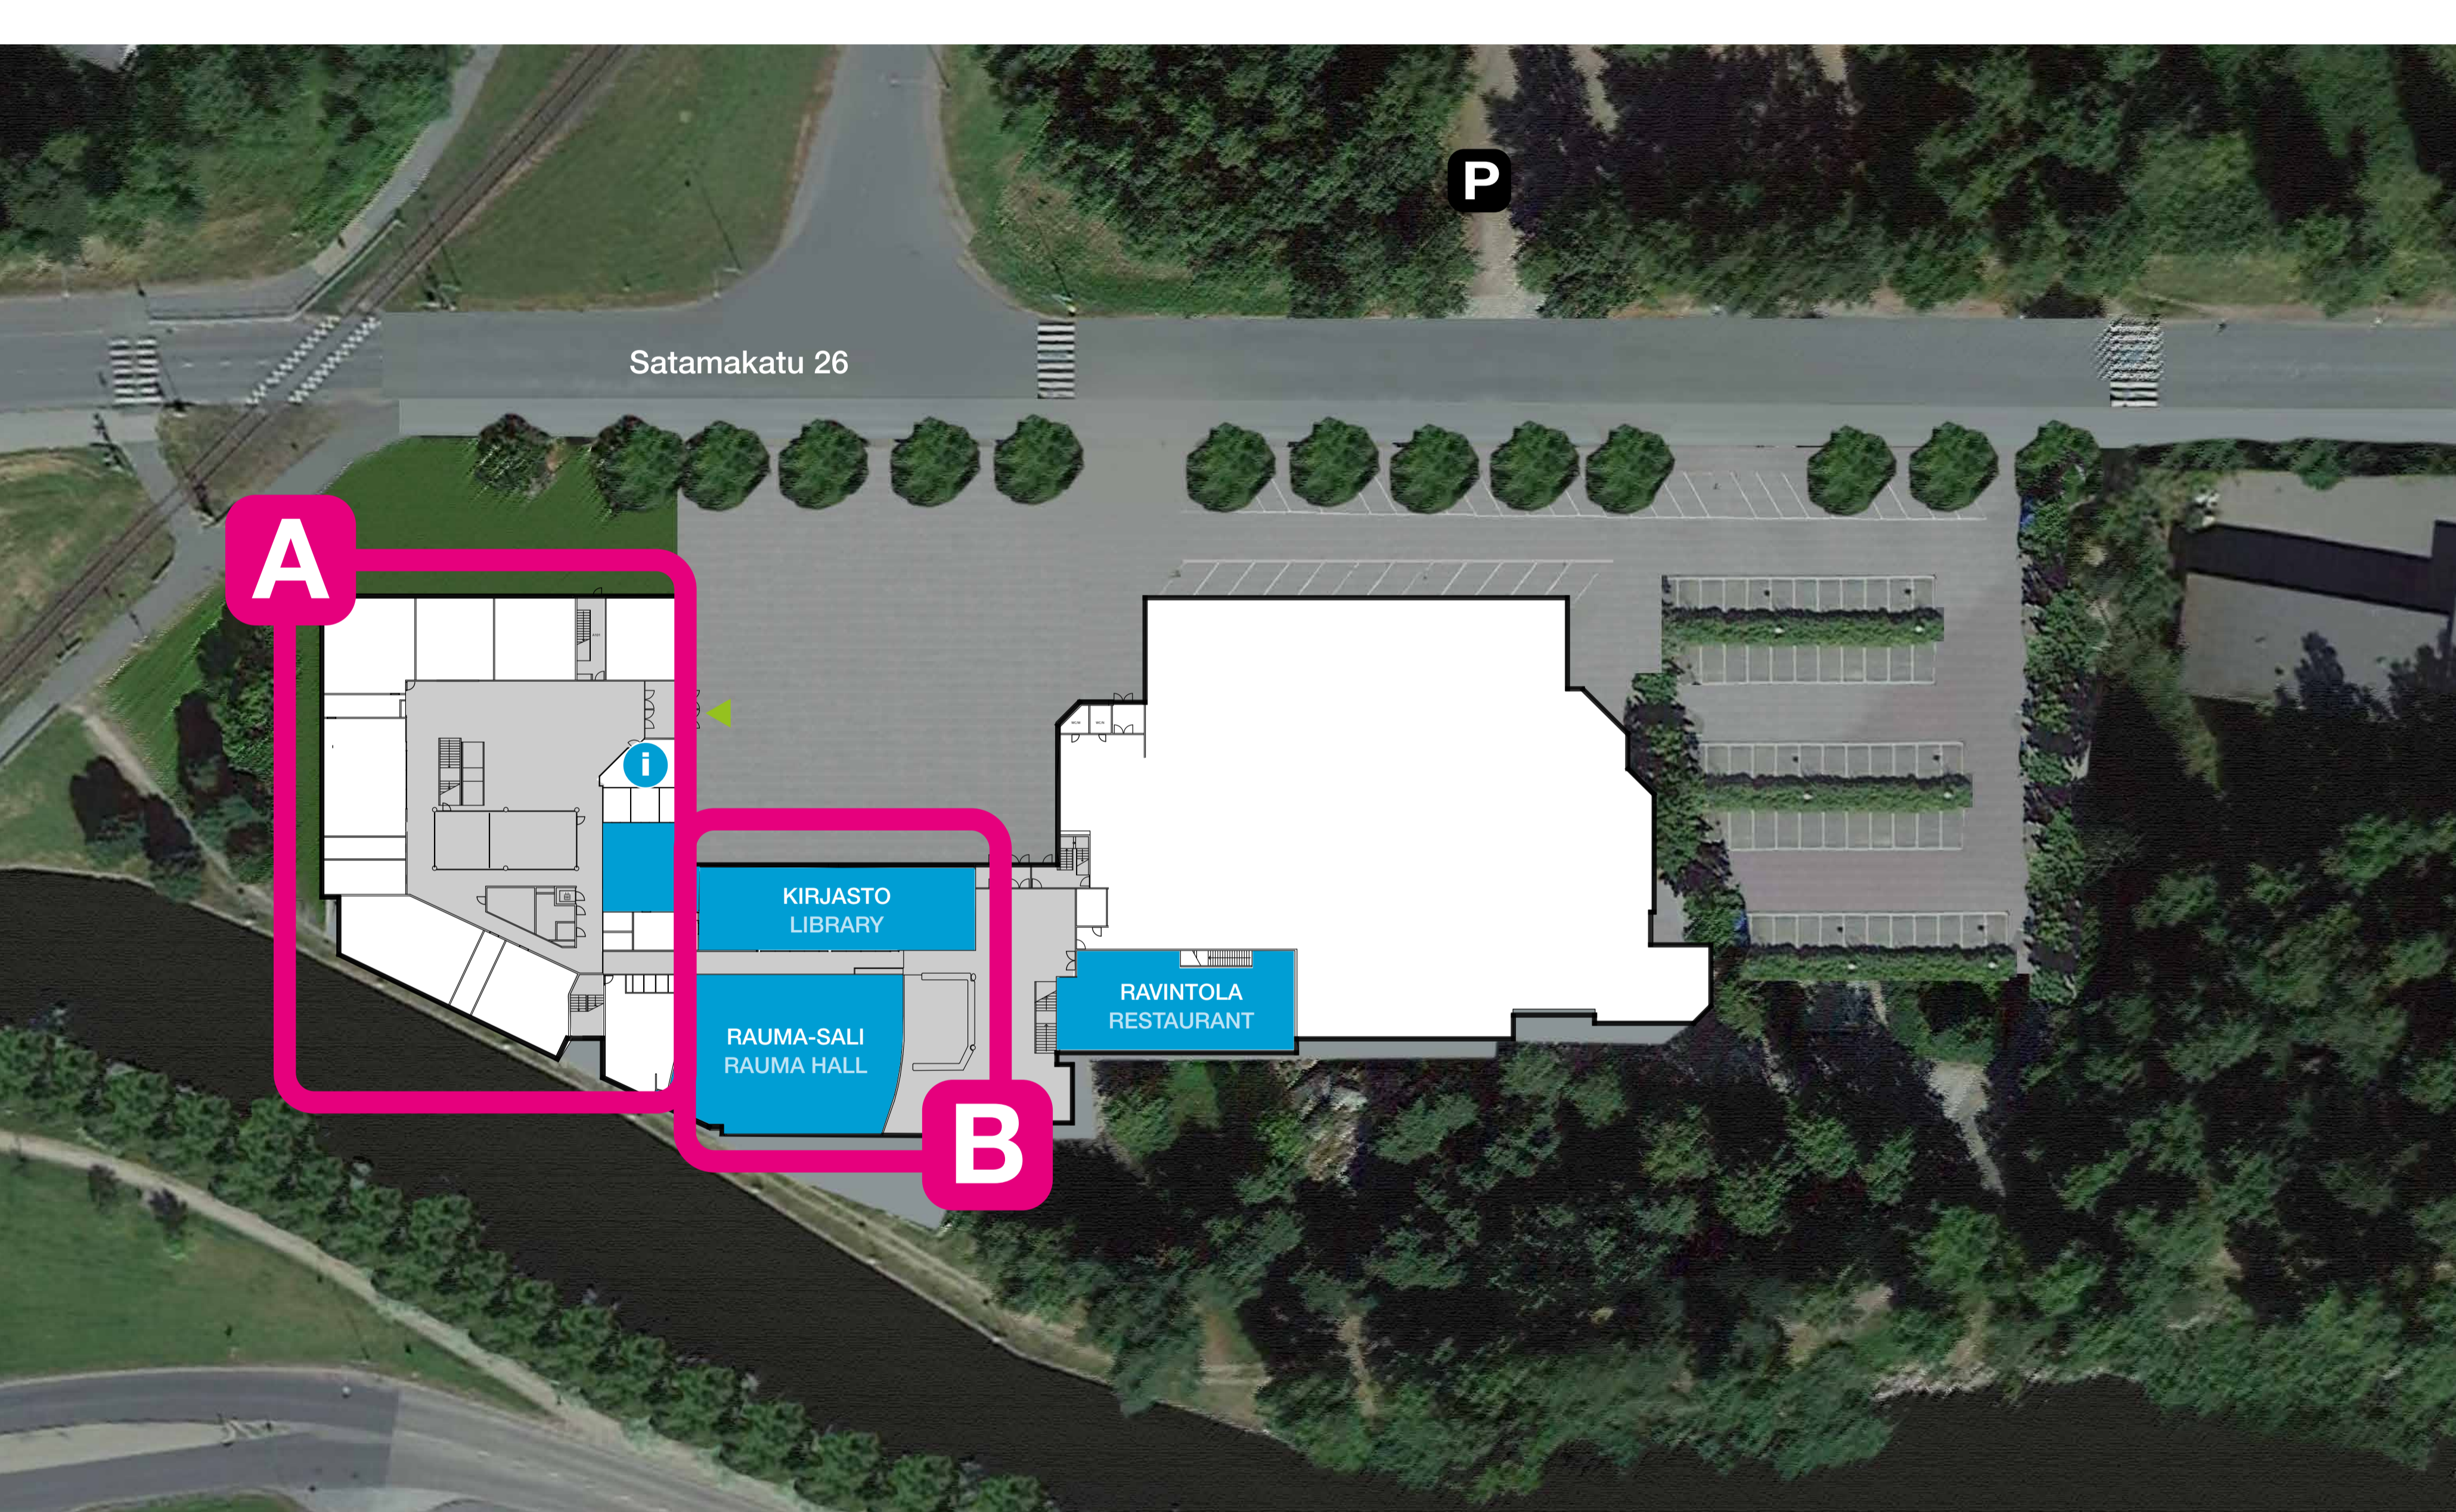

TERVETULOA! WELCOME TO SAMK CAMPUS RAUMA

 Sisäänkäynnit
Entrances

  Kampusrakennus
Campus building

Pysäköintiohjeet:
Parking information:

 **KA205**

-  Kampusrakennus
Campus building
-  Kampuksen osa
Part of the campus
-  Kerros Floor
-  Tilanumero Room number

OPIKELIJOILLE FOR STUDENTS

TUUDO

Lataa sovelluskaupasta. Download from app store.

Satakunnan ammattikorkeakoulu
Satakunta University of Applied Sciences

SAMK-kampus Rauma • Satamakatu 26 • Suojantie 2