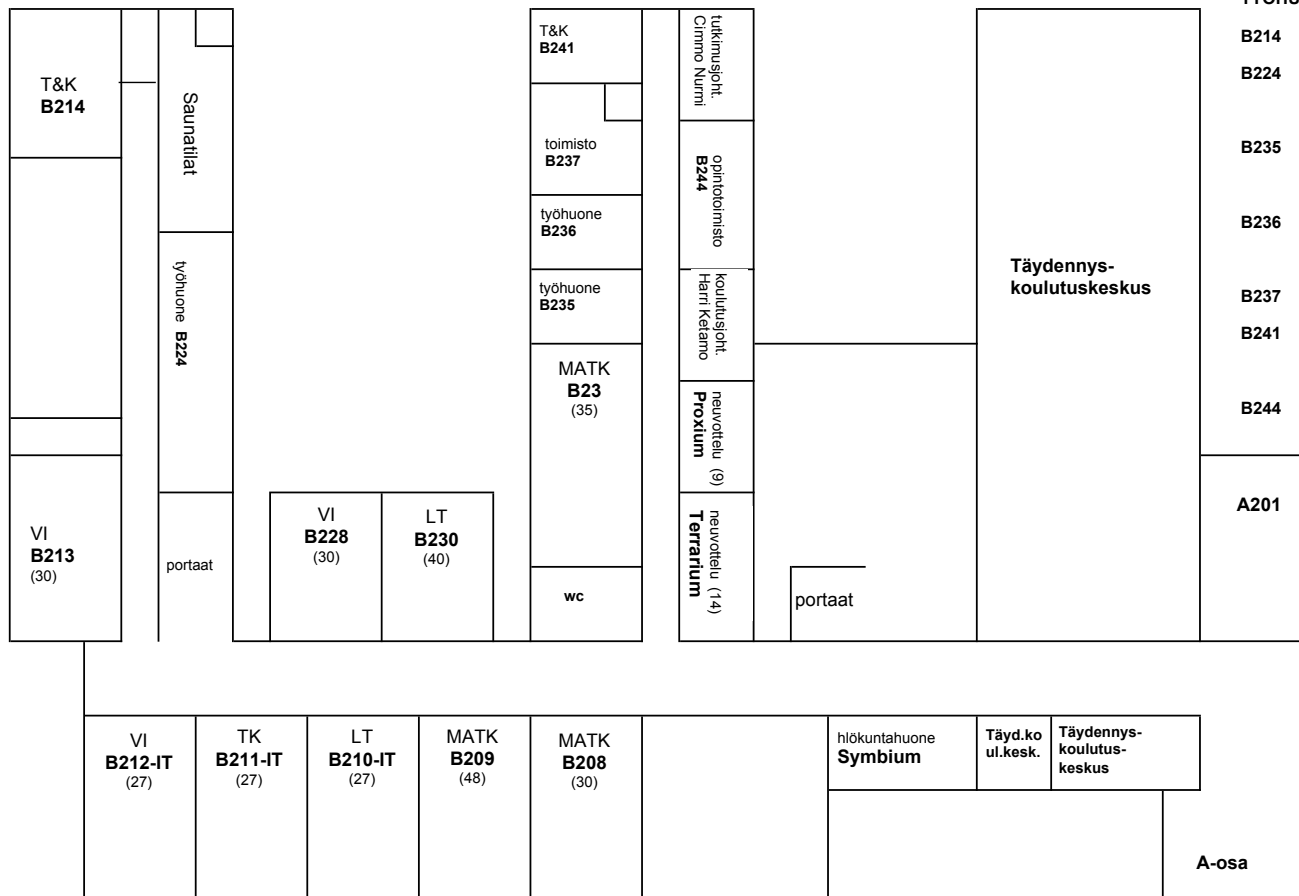

TIEDEPUISTON TILAT - B-OSA, 2. KRS

päivitetty 30.8.2011

TYÖHUONEET

- **B214** Jari Kyngäs, Markus Leinonen, Nico Kyngäs, tutkimusharj., vieraileva tutkija, Ketamo/Nurmi
- **B224** Tutkimus/projekti: Antti Koivisto, Marika Pöyri; Ann-Christine Wahl, Peter Virtanen, Marika Malho
- **B235** Koulutusohjelmavastaavat
  Jaana Halme (matk), Jukka Rajala (It)
- **B236** Harjoittelukoordinaattori Elina Junnila
  Viestinnän koulutusohj.vast. Henry Merimaa
- **B237** Toimistosihteerit Sari Lindroos (talous- ja henk.asiat)
- **B241** Tutkimus ja kehittämistoiminta
  projektsiht. Nadja Eckhardt, tki-koord. Tero Tuomi
- **B244** Opiskelijapalvelut:
  Toimistosihteerit Anita Rinne ja Liisa Suominen

A201

A-osa