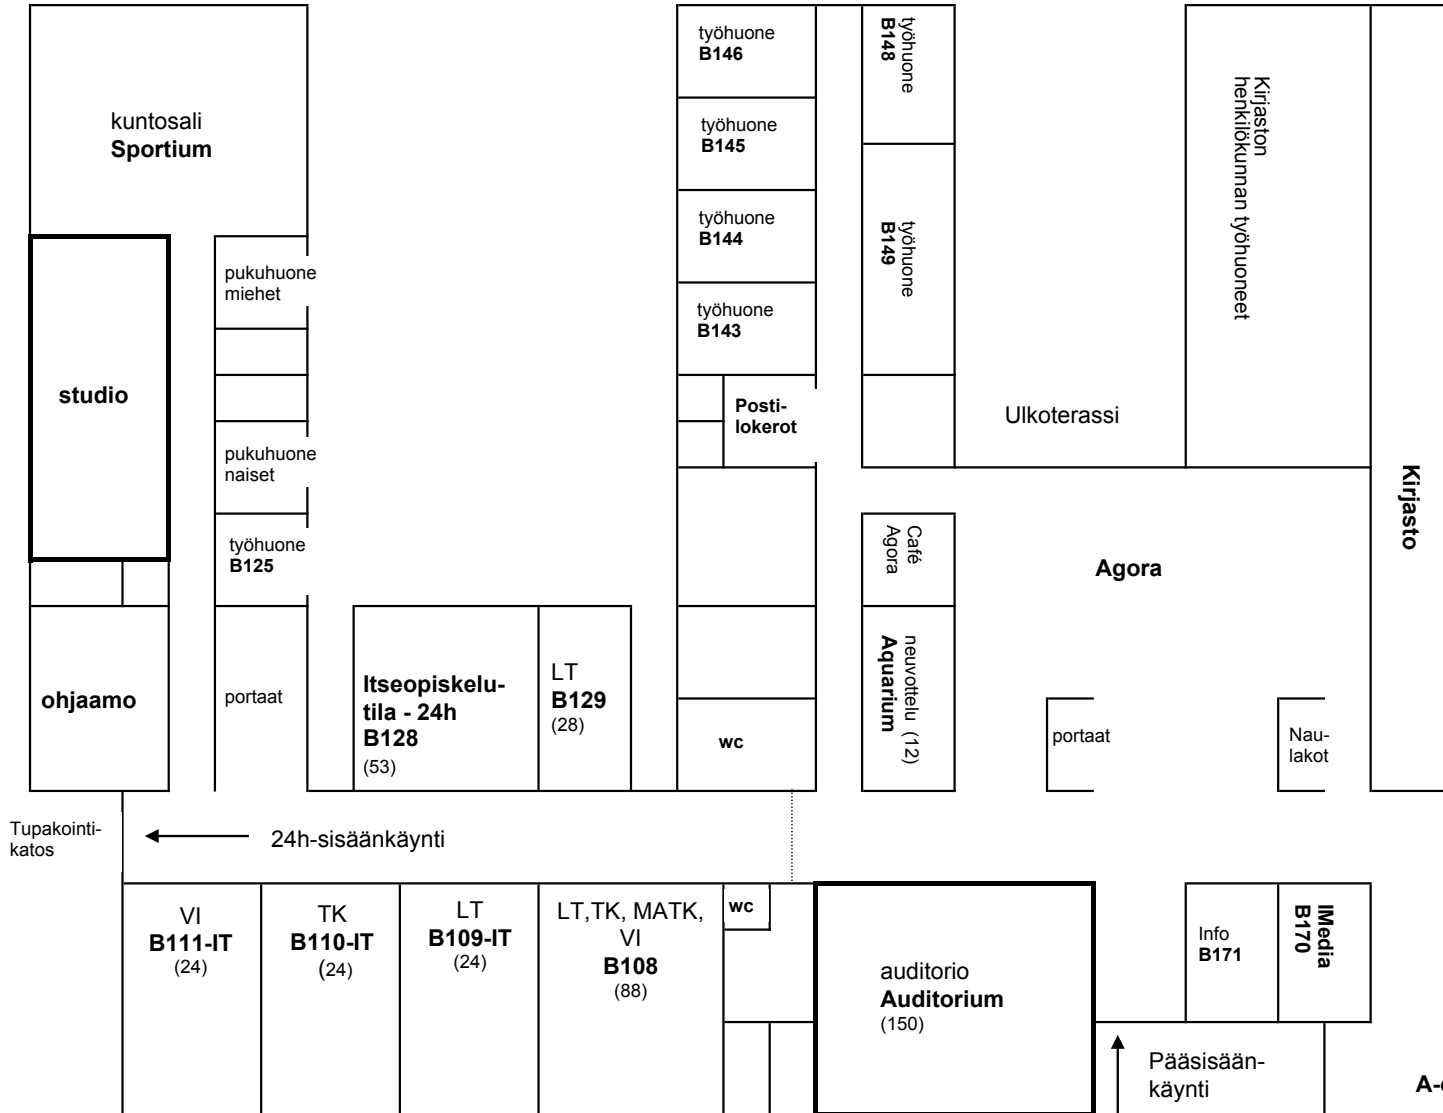

# TIEDEPUISTON TILAT - B-OSA, 1. KRS

päivitetty 30.8.2011