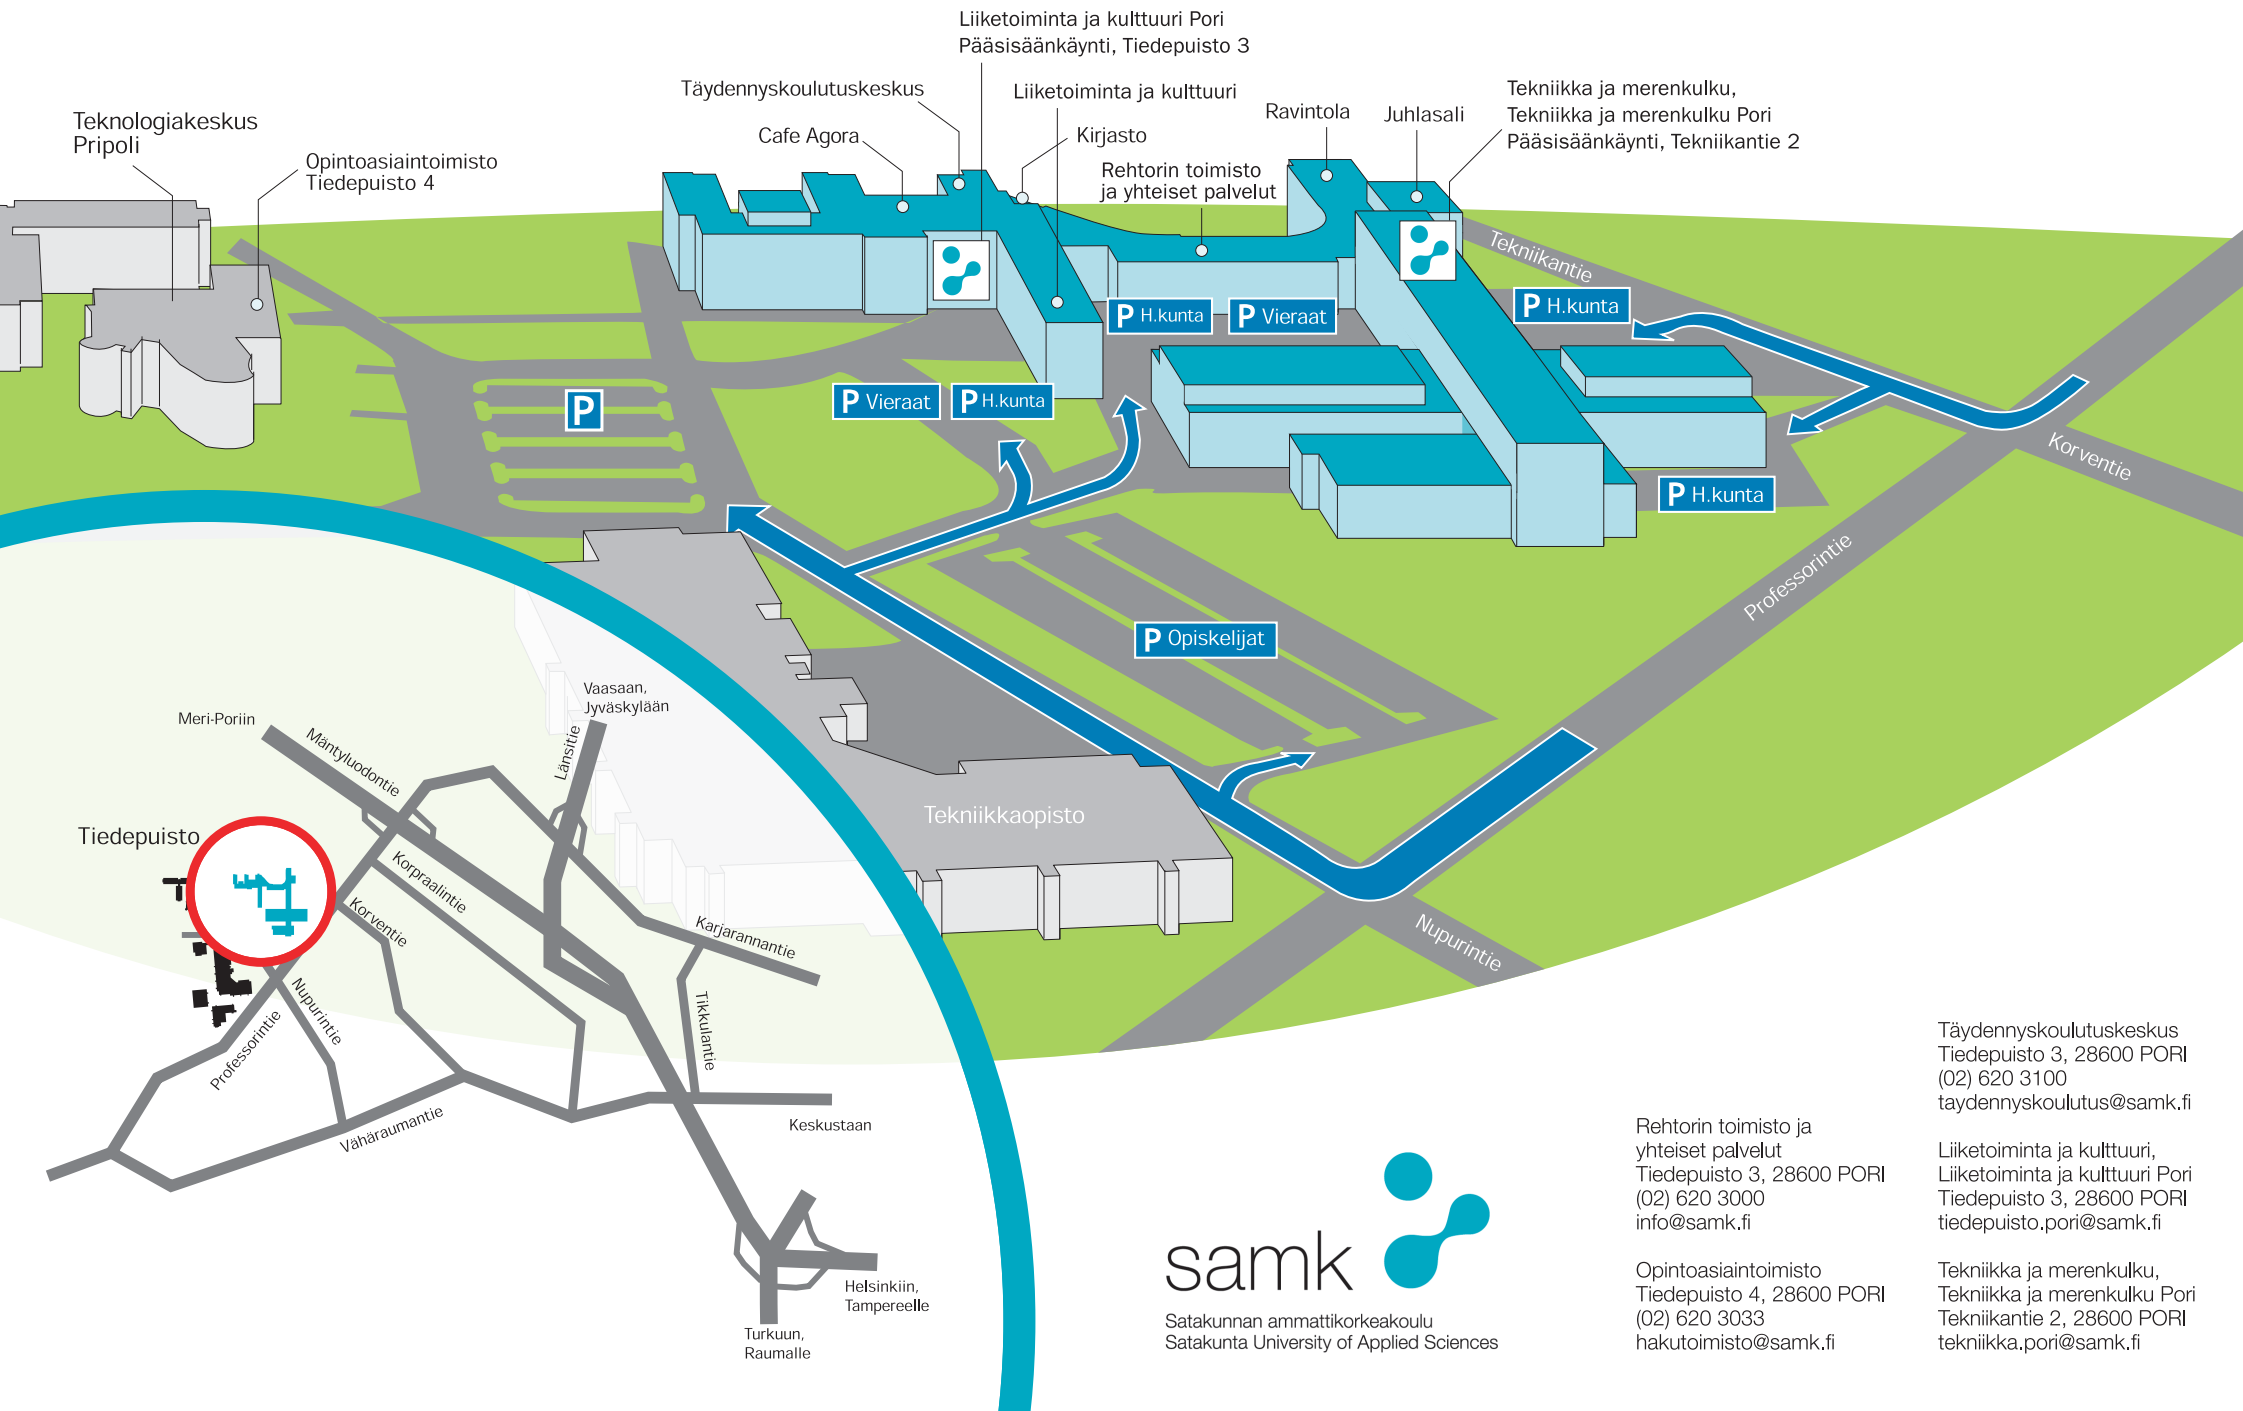

Tiedepuiston kampus Vähärauma Pori

Teknologiakeskus Pripoli

Opintoasiaintoimisto Tiedepuisto 4

Tiedepuisto

Liiketoiminta ja kulttuuri Pori
Pääsisäänkäynti, Tiedepuisto 3

Täydennyskoulutuskeskus

Cafe Agora

Liiketoiminta ja kulttuuri

Kirjasto

Rehtorin toimisto ja yhteiset palvelut

Ravintola

Juhlasali

Tekniikka ja merenkulku, Tekniikka ja merenkulku Pori Pääsisäänkäynti, Tekniikantie 2

P

P Vieraat

P H.kunta