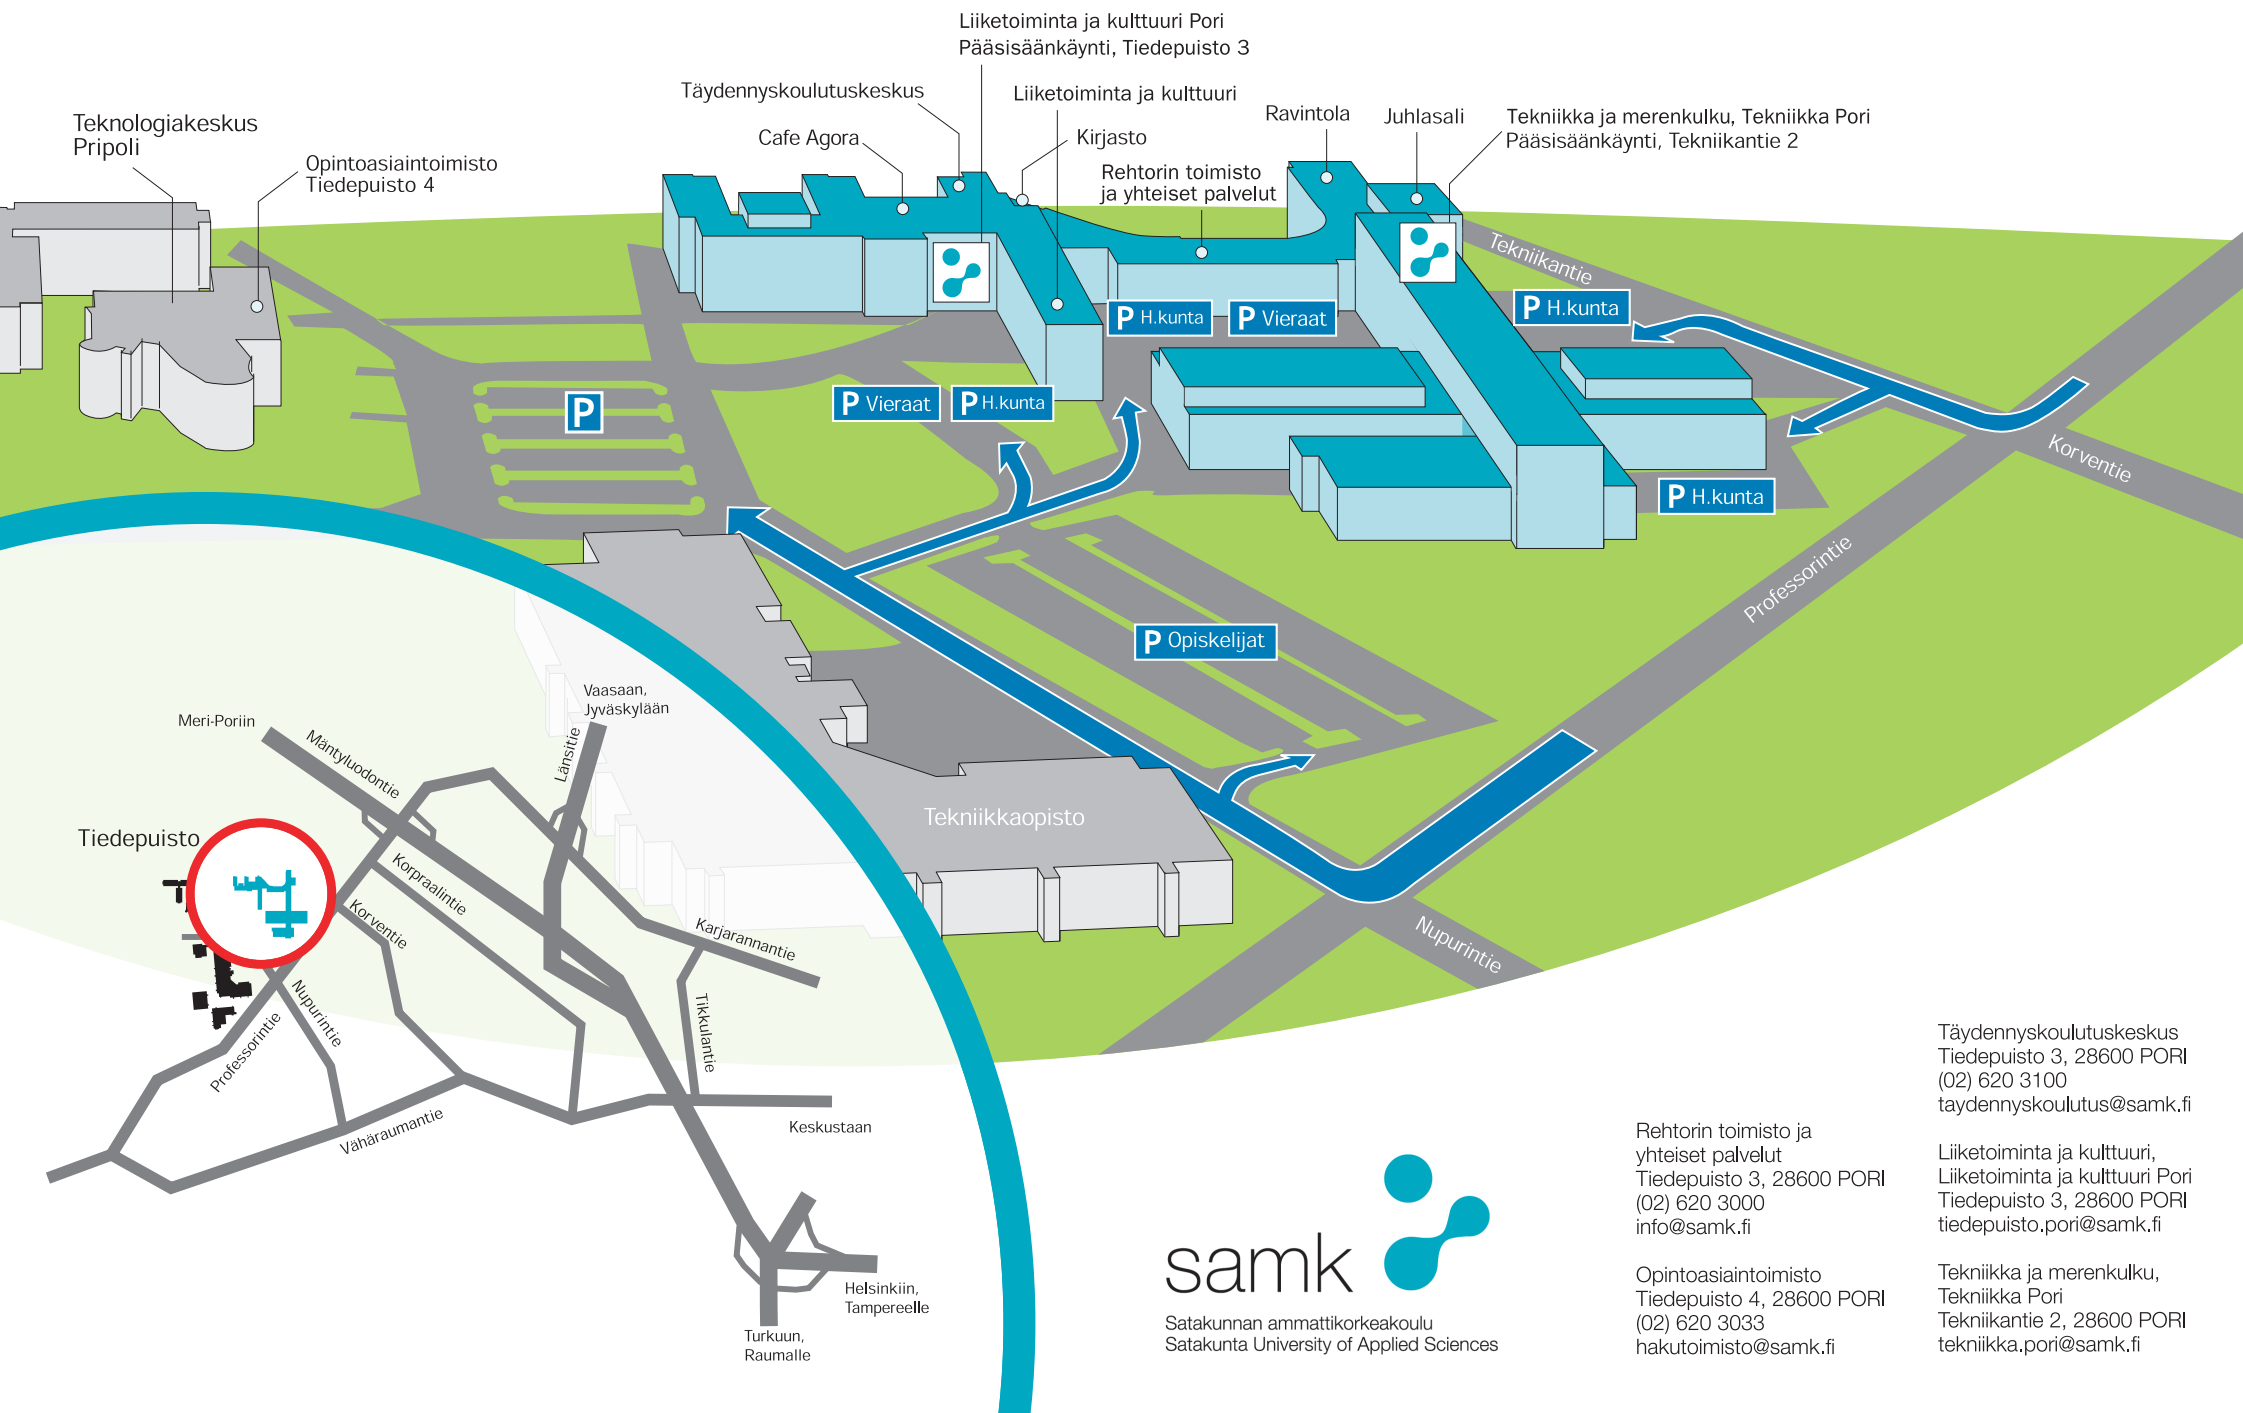

# Tiedepuiston kampus Vähärauma Pori

Liiketoiminta ja kulttuuri Pori  
Pääsisäänkäynti, Tiedepuisto 3

Teknologiakeskus  
Pripoli

Opintoasiaintoimisto  
Tiedepuisto 4

Täydennyskoulutuskeskus

Cafe Agora

Liiketoiminta ja kulttuuri

Kirjasto

Ravintola

Juhlasali

Tekniikka ja merenkulku, Tekniikka Pori  
Pääsisäänkäynti, Tekniikantie 2

Rehtorin toimisto  
ja yhteiset palvelut

P H.kunta

P Vieraat

P H.kunta