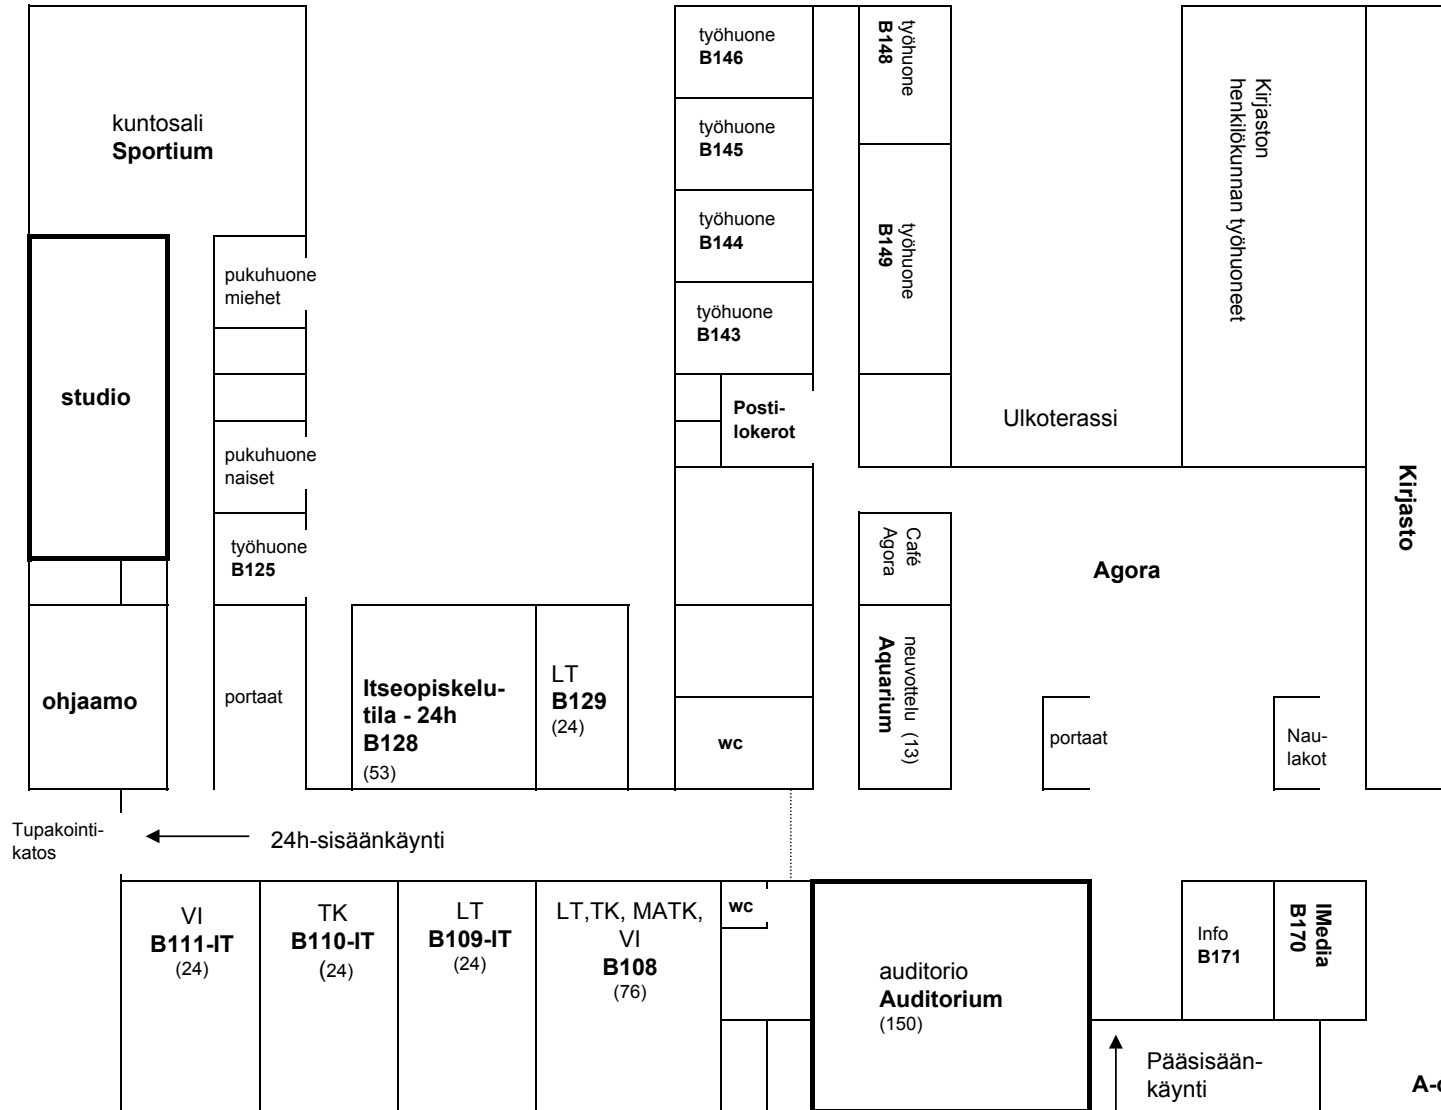

# TIEDEPUISTON TILAT - B-OSA, 1. KRS

Tupakointi-katos ← 24h-sisäänkäynti

↑ Pääsisään-käynti

A-osa